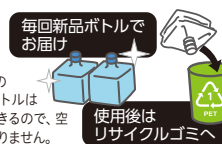

サーバー内部は自動でクリーン
ニング。しかもクリーニング
中も冷水が使用できます。

クリーンエアシステム

取り込む外気をクリーン処
理します。

ピュアホワイト ホワイト ピンク ベージュ ブラック グリーン

らく楽スタイルウォーターサーバー smart

サイズ：W30×D34×H110cm
重量：約20kg 冷水容量：1.6L 温水容量：1.25L

コスモウォーターの
ウォーターサーバーが選ばれる
5つのポイント

3 全国3つの採水地から
送料無料で直送

3つの採水地より、天然水を自由に選
べます。
衛生管理された製造設備とクリーン
ルームでボトルング。本来の美味しさを
損なうことなくお届け致します。

配送エリア：本州・四国・九州
(北海道・沖縄・離島を除きます)

1 エコで便利なワンウェイ宅配システム

大手宅配会社によるお届け、不在
の時も不在通知でお知らせしますの
で再配達もスムーズ。使用済みボトルは
リサイクル資源ゴミとして処分できるので、空
きボトルに場所をとられることもありません。

注：各自治体の規則に基づき、リサイクル処分等をご判断ください。

4 省スペース設計の
水ボトル

積み重ねができるBOXで届け。
ボトルを置いておく棚も、
空きボトルに場所をとられるこ
ともありません。

2 衛生的なワンウェイボトル

使用するたびに縮むボトルは外
気が入りにくい構造。
さらに、入る外気をクリーンにす
る「クリーンエアシステム」が搭
載されています。

5 衛生管理された
設備と品質管理

サーバーのメンテナンスはコンピュ
ーターで管理され、専門スタッフにより
一台一台、徹底的に動作確認、洗浄が行わ
れます。